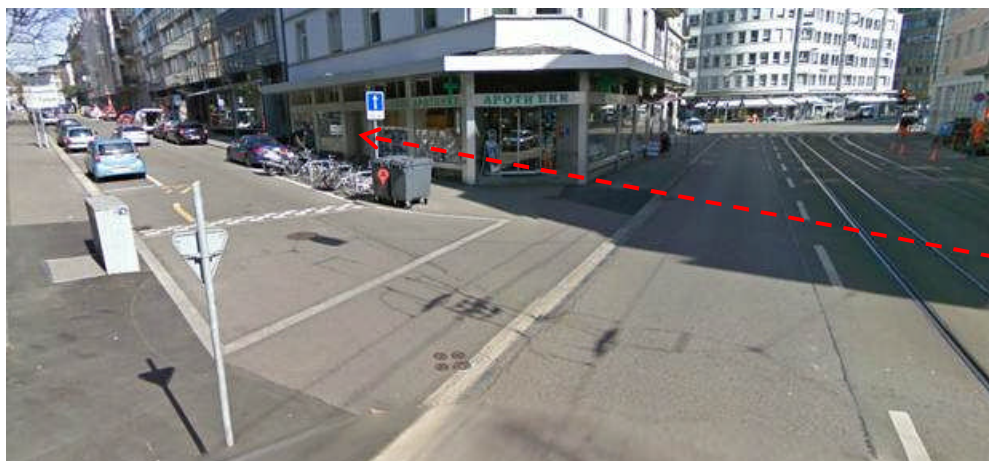

Beim Lichtsignal links in den Bleicherweg abbiegen und folgen Sie den Wegweisern „Park Hyatt“ oder „Parkhaus Bleicherweg“. Parkieren Sie Ihr Auto in einem dieser Parkhäuser.

Unser Büro ist in wenigen Minuten zu Fuss erreichbar. Benutzen Sie hierzu den Situationsplan auf der nachfolgenden Seite.

Anfahrt mit den öffentlichen Verkehrsmitteln

Mit Tram ab Zürich HB, Tramhaltestelle **Bahnhofstrasse**

6	Linie 6 Richtung Bahnhof Enge
7	Linie 7 Richtung Wollishofen
13	Linie 13 Richtung Albisgütli

bis Tramhaltestelle **Stockerstrasse oder Tunnelstrasse**

oder mit Zug bis **Bahnhof Enge**

Unser Büro ist in wenigen Minuten zu Fuss erreichbar. Benutzen Sie hierzu den nachfolgenden Situationsplan.

Situationplan Zürich Enge

Eingang Tödistrasse 46