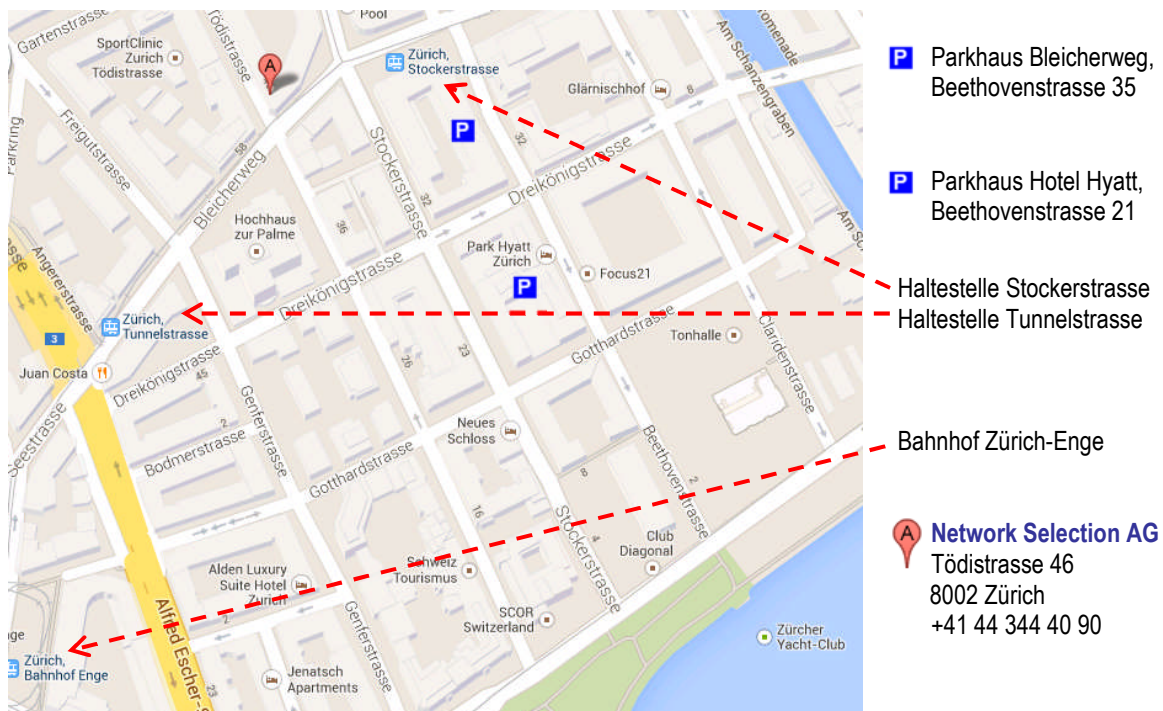

Beim Lichtsignal links in den Bleicherweg abbiegen und folgen Sie den Wegweisern „Park Hyatt“ oder „Parkhaus Bleicherweg“. Parkieren Sie Ihr Auto in einem dieser Parkhäuser.

Unser Büro ist in wenigen Minuten zu Fuss erreichbar. Benutzen Sie hierzu den Situationsplan auf der nachfolgenden Seite.

Anfahrt mit den öffentlichen Verkehrsmitteln

Mit Tram ab Zürich HB, Tramhaltestelle **Bahnhofstrasse**

6	Linie 6 Richtung Bahnhof Enge
7	Linie 7 Richtung Wollishofen
13	Linie 13 Richtung Albisgütli

bis Tramhaltestelle **Stockerstrasse oder Tunnelstrasse**

oder mit Zug bis **Bahnhof Enge**

Unser Büro ist in wenigen Minuten zu Fuss erreichbar. Benutzen Sie hierzu den nachfolgenden Situationsplan.

Situationplan Zürich Enge

Eingang Tödistrasse 46