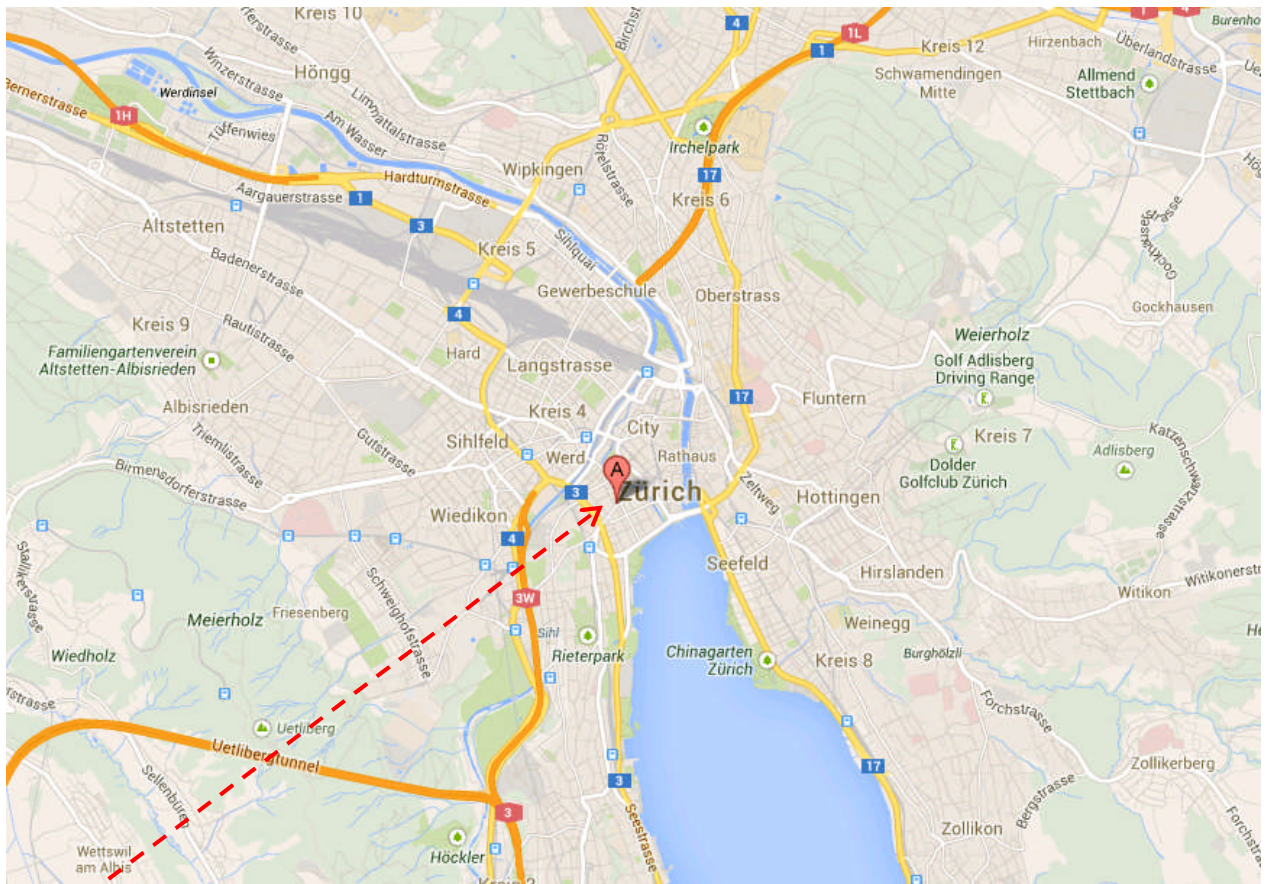

Büro in Zürich

A Network Selection AG
Tödistrasse 46
8002 Zürich
+41 44 344 40 90

<https://maps.google.ch/>

Anfahrt mit dem Auto

Nehmen Sie die 3W stadteinwärts und folgen Sie den Strassenschildern „Zoo, See, Enge“. Nach dem ersten Tunnel rechts halten und folgen Sie der Abzweigung „Enge 50m“ rechts.

Beim Lichtsignal links in den Bleicherweg abbiegen und folgen Sie den Wegweisern „Park Hyatt“ oder „Parkhaus Bleicherweg“. Parkieren Sie Ihr Auto in einem dieser Parkhäuser.

Unser Büro ist in wenigen Minuten zu Fuss erreichbar. Benutzen Sie hierzu den Situationsplan auf der nachfolgenden Seite.

Anfahrt mit den öffentlichen Verkehrsmitteln

Mit Tram ab Zürich HB, Tramhaltestelle **Bahnhofstrasse**

6	Linie 6 Richtung Bahnhof Enge
7	Linie 7 Richtung Wollishofen
13	Linie 13 Richtung Albisgütli

bis Tramhaltestelle **Stockerstrasse oder Tunnelstrasse**

oder mit Zug bis **Bahnhof Enge**

Unser Büro ist in wenigen Minuten zu Fuss erreichbar. Benutzen Sie hierzu den nachfolgenden Situationsplan.

Situationplan Zürich Enge

Eingang Tödistrasse 46